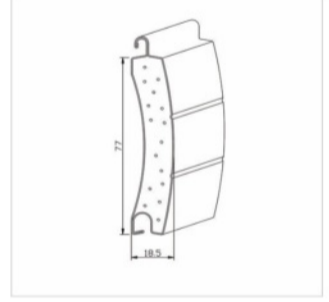

Teknik Özellikler

Ana Besleme	: 230 VAC, 50 Hz
Açılma-Kapanma Hızı	: 0,15 m/sn
Çalışma Sınıfı	: İç / Dış mekan
Motor Gücü	: Ölçüye Göre Değişken
Güç Tüketimi	: Motora Göre Değişken
Ortam Sıcaklığı	: -1,5°C'den +50°C'ye
Lamel Kalınlığı	: 77 mm
Dolgu Malzemesi	: Poliüretan
Güç Kaynağı	: Opsiyonel